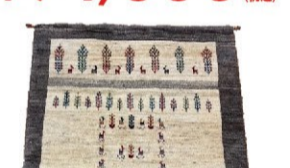

15 192×147cm

¥177,000 (税込)